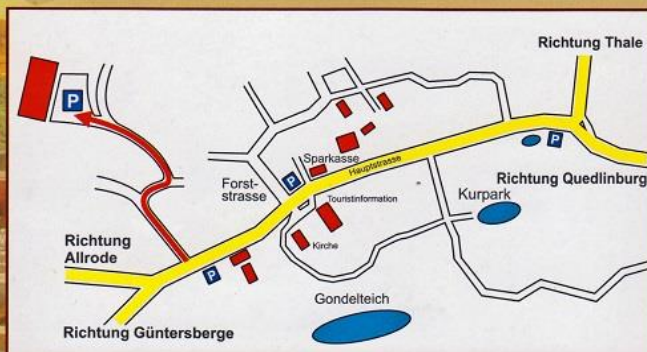

Restaurant-Pension Klobenberg-Baude

Inhaber: Familie Kleiner
Klobenberg 4, OT Friedrichsbrunn
06502 Thale/Harz
Telefon 03 94 87 / 3 63

So finden Sie uns in Friedrichsbrunn

www.klobenbergbaude.com